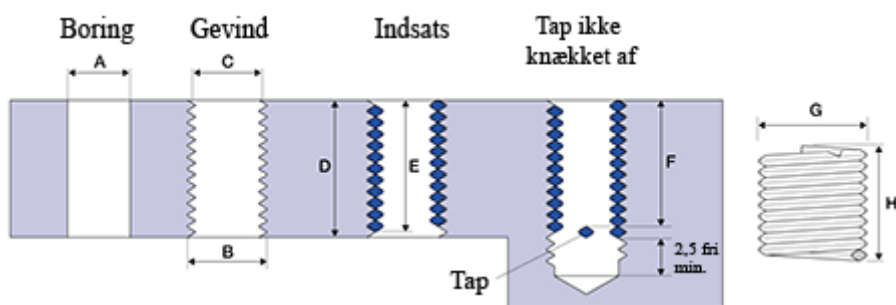

Varenummer: 1310402455000

Beskrivelse: KLEE Gevindinsats LOCKFIL+ M2,5 x 0,45
boreddybde 5mm

Mål

A	= 2,6 -0,003 +0,1
B	= 3.084
C	= 2,792 -0 +0,055
D	= 5.00
Gevind	= M2,5 x 0,45
G Min/Maks	= 3,15 3,30
H	= 8.20